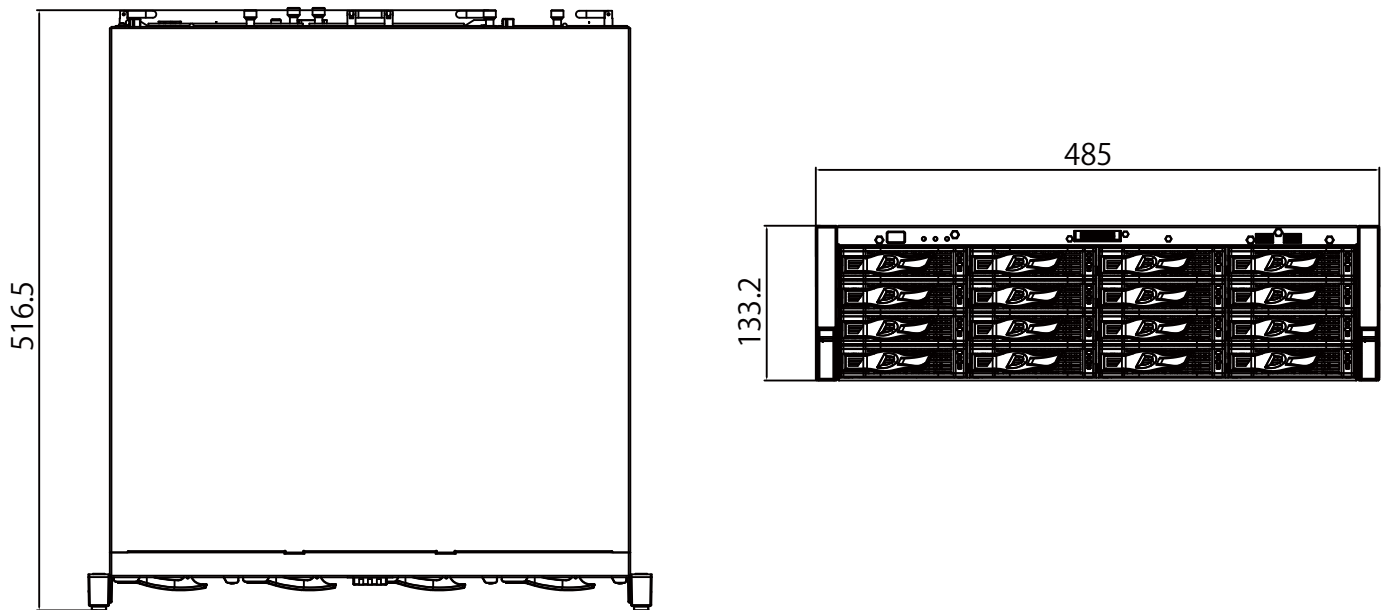

IPN-6128-H16-R

128ch 3U ネットワークビデオレコーダー (初期 HDD なし)

■寸法 (単位mm)