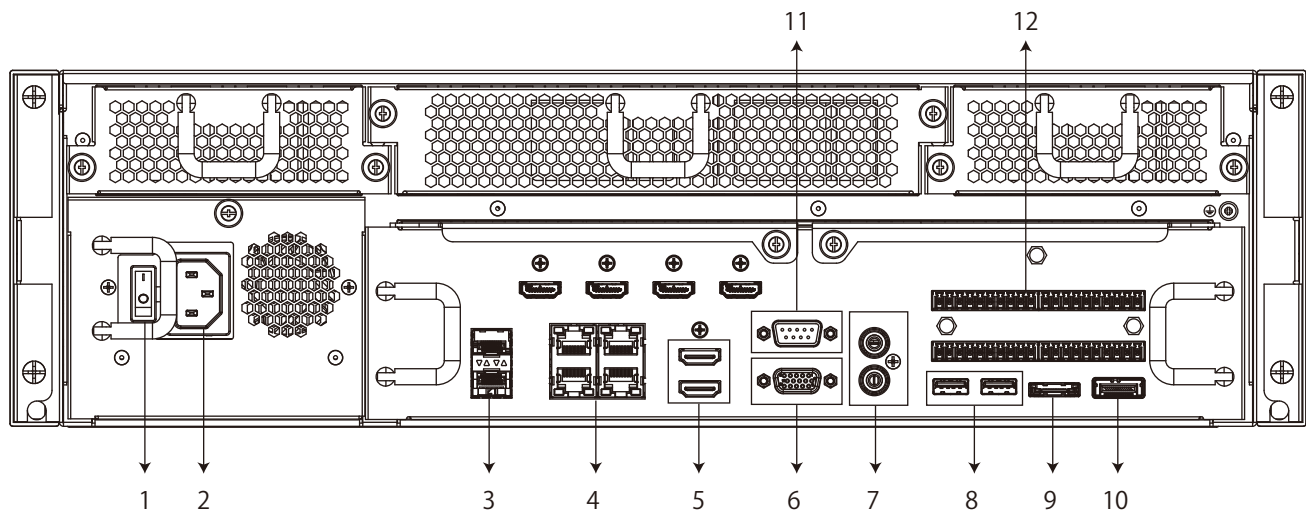

## ■仕様

項目		仕様内容		
ビデオ	映像入力	128 チャンネル		
	映像出力	HDMI×2, VGA×1		
	ディスプレイモード	1, 4, 8, 9, 16, 25, 36, 64		
	ネットワーク帯域幅	受信：384Mbps, 録画：384Mbps, 送信：384Mbps		
	ディスプレイ解像度	12MP, 8MP, 6MP, 5MP, 4MP, 3MP, 1080P, 960P, 720P, D1, CIF, QCIF		
	デコード機能	16ch1080P@30fps		
再生	同時再生	4 分割, 9 分割, 16 分割, 単画面, デジタルズーム 再生, 一時停止, 停止, 早送り / 巻き戻し (×2,4,8,16), フルスクリーン, バックアップ選択、		
	再生機能	デジタルズーム, スロー再生, コマ送り, オーディオ on/off		
録画	録画モード	手動録画, アラーム録画, スマート録画, スケジュール録画		
	画像圧縮方式	H.264/H.265/MJPEG		
	音声圧縮方式	MP2/G726/G/729/G722/G723/G711A/G711U/PCM		
レシート	HDD	SATA ポート × 16 / 初期 HDD なし, 最大 160TB 搭載可能		
	バックアップ	USB メモリ, eSATA ドライブ		
	HDD モード (RAID)	シングル, 冗長化 (同時書込対応), RAID5/6/10		
機能	IVS	-		
	AI	-		
	オブジェクト検出	-		
	パフォーマンス	IVS	NVRAI：-, カメラ AI：24ch	
		顔検出	NVRAI：-, カメラ AI：24ch	
		顔認識	NVRAI：-, カメラ AI：24ch	
SMD Plus		NVRAI：-, カメラ AI：32ch		
ビビッドサーチ	-			
顔データベース容量	-			
ネットワーク	プロトコル	HTTP, HTTPS, TCP/IP, IPv4/IPv6, UPnP, SNMP, RTSP, UDP, SMTP, NTP, DHCP, DNS, IP Filter, PPPoE, DDNS, FTP, AlarmServer, IPSearch, P2P, iSCSI		
	互換性	ONVIF(T/S/G)		
	推奨ブラウザ	IE, Edge, GoogleChrome		
インターフェース	オーディオ入力 / 出力	入力 RCA×1		
	USB ポート	USB 2.0×2, USB 3.0×2		
	映像出力ポート	HDMI×2, VGA×1		
	イーサネットポート	RJ-45 ポート × 4(10/100/1000Mbps), SFP ポート × 2(100Mbps)		
	PoE	-		
	eSATA	1 ポート		
	アラーム入力 / 出力	入力 × 16, 出力 × 8		
	RS-232	1 ポート		
RS485	1 ポート			
一般	電源	AC100V~240V		
	消費電力	NVR 合計：51W 未満 (HDD を除く待機状態)		
	外形寸法 / 重量	3U：485.0mm×516.5mm×133.2mm / 17100g(HDD・HDD スロットを除く)		
	動作環境	-10℃～55℃ / 湿度 10%～93%		
	付属品	マウス, 電源ケーブル, LAN ケーブル, HDD スロット		

# IPN-6128-H16-R

128ch 3U ネットワークビデオレコーダー (初期 HDD なし)

## ■寸法 (単位mm)

## ■背面端子図

No.	接続端子	No.	接続端子
1	電源スイッチ	7	オーディオ入力/出力ポート
2	電源入力ポート	8	USB ポート
3	光ファイバーポート	9	eSATA ポート
4	イーサネットポート	10	SAS ポート
5	HDMI ポート	11	アラーム入力/出力ポート
6	VGA ポート	12	RS232 ポート