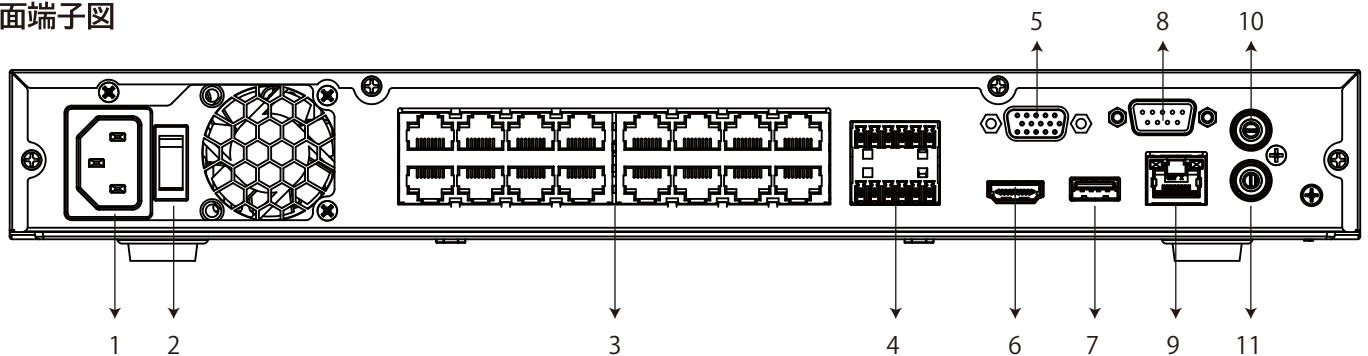

IPN-AI5216-HH-4T

16ch 1U 16PoE AI ネットワークビデオレコーダー (4TB×1本)

■仕様

項目	仕様内容	
一般	電源	AC100V~240V
	消費電力	NVR 合計：10W 未満 (HDD を除く待機状態)、PoE 合計出力：130W、1ポートあたりの最大出力：25.5W
	外形寸法 / 重量	1U：375.0mm×324.9mm×53.0mm / 3400g(HDD を含む)
	動作環境	-10℃～55℃ / 湿度 10%～93%
	付属品	マウス、電源ケーブル、LAN ケーブル、SATA ケーブル、ブロック端子

※AI 顔認識と SMD Plus、IVS は同時に使用できません。

※ビッドサーチを有効にすると、AI 機能がご使用できなくなります (IVS・オブジェクト検出は使用可能です)

※ビッドサーチの使用には、ビッドサーチ対応のカメラが必要です。

■寸法 (単位mm)

■背面端子図

No.	接続端子	No.	接続端子
1	電源入力ポート	7	USB ポート
2	電源スイッチ	8	RS-232 ポート
3	PoE ポート	9	ネットワークポート
4	アラームポート	10	RCA ポート (マイク出力)
5	VGA ポート	11	RCA ポート (マイク入力)
6	HDMI ポート		