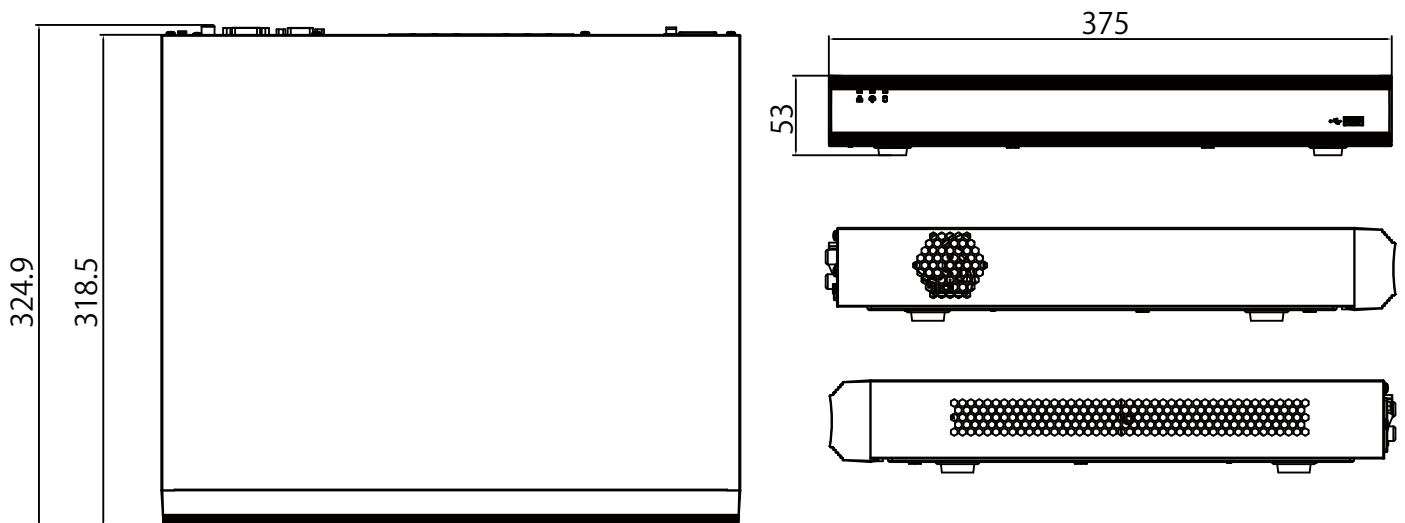

IPN-AI5216-HH-4T

16ch 1U 16PoE AI ネットワークビデオレコーダー (4TB×1本)

■仕様

項目	仕様内容	
一般	電源	AC100V~240V
	消費電力	NVR 合計：10W 未満 (HDD を除く待機状態)、PoE 合計出力：130W、1ポートあたりの最大出力：25.5W
	外形寸法 / 重量	1U：375.0mm×324.9mm×53.0mm / 3400g(HDD を含む)
	動作環境	-10℃～55℃ / 湿度 10%～93%
	付属品	マウス、電源ケーブル、LAN ケーブル、SATA ケーブル、ブロック端子

※AI 顔認識と SMD Plus、IVS は同時に使用できません。

※ビッドサーチを有効にすると、AI 機能がご使用できなくなります (IVS・オブジェクト検出は使用可能です)

※ビッドサーチの使用には、ビッドサーチ対応のカメラが必要です。

■寸法 (単位mm)